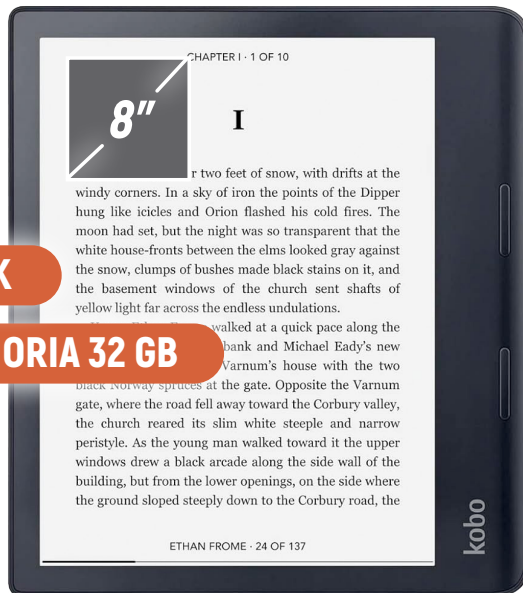

Offerte valide dall'1 al 21 dicembre

SEGUICI SUI
CANALI SOCIAL

VANTAGGI SOTTO L'ALBERO

E-INK

MEMORIA 32 GB

~~€ 299,99~~

€ 269,99

KOBO EBOOK SAGE