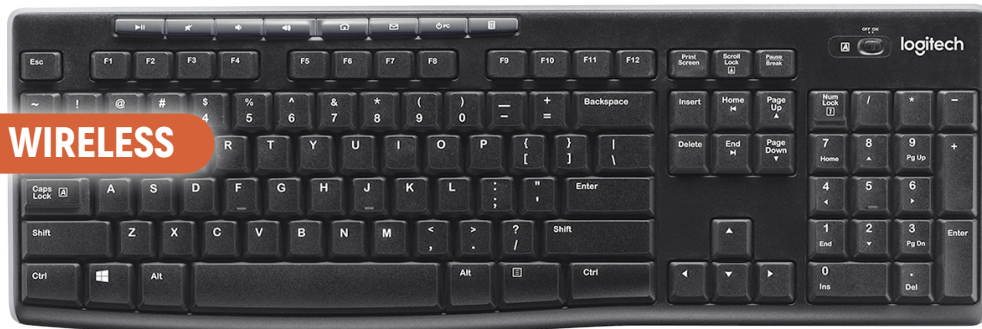

E-INK

MEMORIA 32 GB

~~€ 399,99~~

€ 349,99

KOBO EBOOK ELIPSA 2E + KOBO STYLUS 2
 Schermo 10,3" • Risoluzione 1872x1404 • Tecnologia e-ink •
 Memoria interna 32GB • Wi-Fi • Colore nero

Le offerte sono valide dall'1 al 21 dicembre 2021, salvo errori ed omissioni, e fino ad esaurimento scorte. I prezzi sono validi nei punti vendita che aderiscono all'iniziativa. Le foto sono a scopo puramente indicativo.

VANTAGGI SOTTOCASA

Offerte valide dall'1 al 21 dicembre

SEGUICI SUI
CANALI SOCIAL

VANTAGGI SOTTO L'ALBERO

1000 DPI

WIRELESS

~~€ 47,99~~

€ 29,90

LOGITECH MOUSE M330 SILENT

Wireless • Infrarossi • Rsoluzione 1000 dpi • 3 tasti • Scroll
• Portata wireless 10 mt • Colore nero

VANTAGGI SOTTOCASA

Offerte valide dall'1 al 21 dicembre

SEGUICI SUI
CANALI SOCIAL

VANTAGGI SOTTO L'ALBERO

~~€ 47,99~~

€ 34,90

LOGITECH TASTIERA MK270

Senza filo • Ricevitore USB • Sensore del mouse ottico • Regolazione volume
• Colore nero

VANTAGGI SOTTOCASA

Offerte valide dall'1 al 21 dicembre